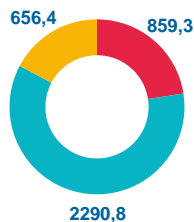

14 августа – день Тюменской области

78 лет со дня образования

3 место среди субъектов РФ по площади **1464,2*** тыс. км²

25 Городских округов

6 Муниципальных округов

30 Муниципальных районов

3806,5 Численность населения, на начало 2022 года, тыс. человек,

3109,0

Городское население

697,5

Сельское население

Численность населения по основным возрастным группам

1934,5

Валовой региональный продукт на душу населения, в 2020 году тыс. рублей

582,0